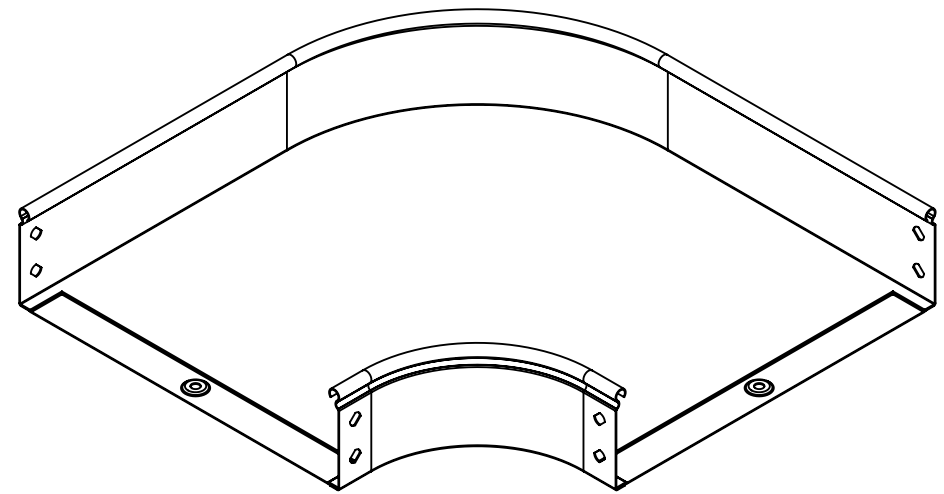

B

B

N°2 borchie di fondo centrate