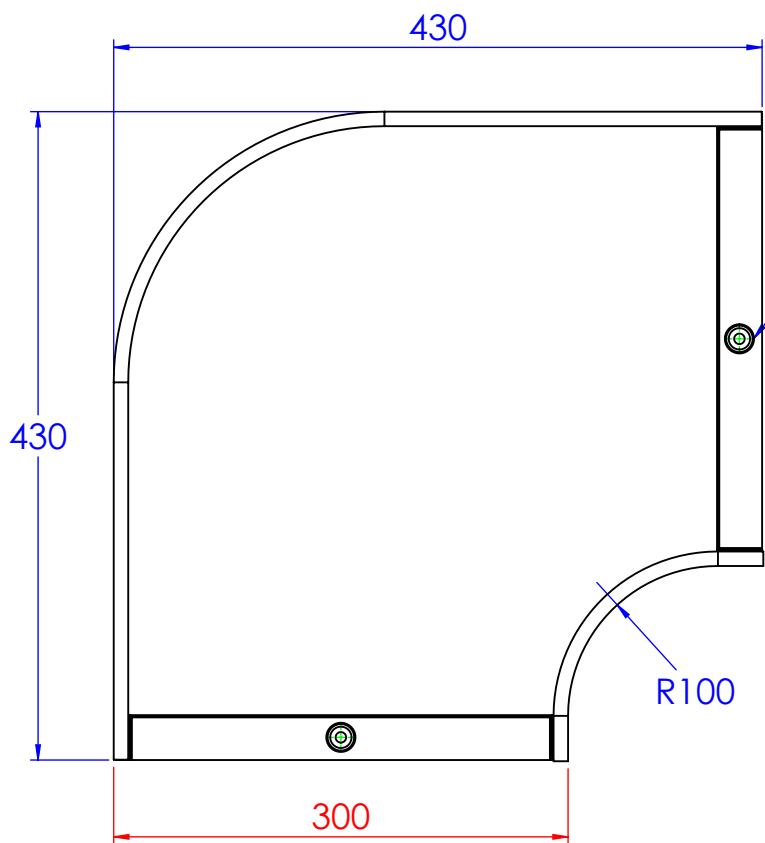

B

B

N°2 borchie di fondo centrate