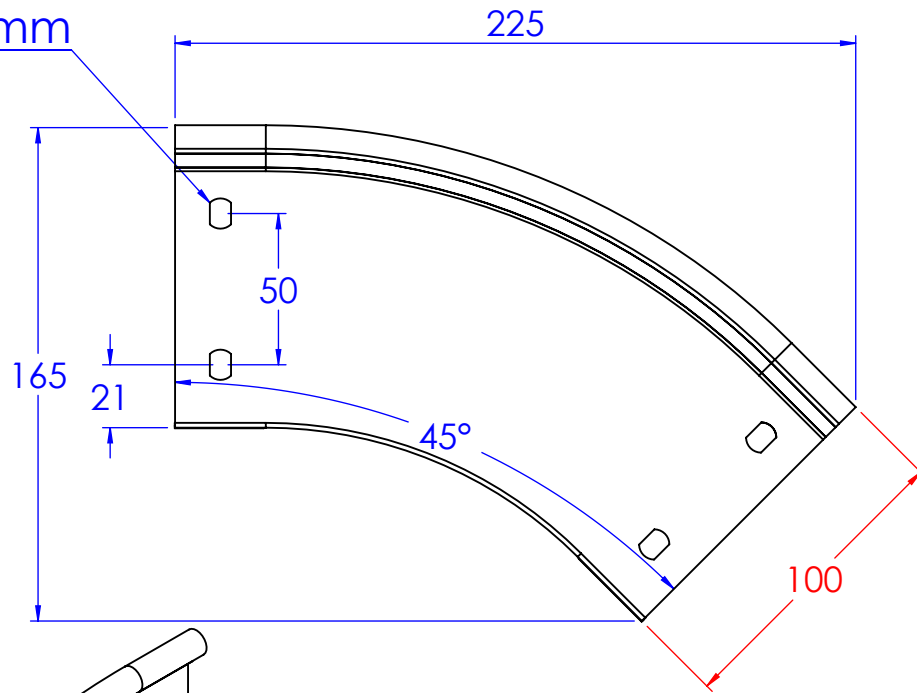

Asole da 10x7mm

N°2 borchie di fondo centrate

Descrizione: Curva discesa 45° B.100 H.100

Codice: 5204070

Materiale: ZS
Finitura: Verniciato grigio

Peso(Kg): 0.44

Disegno numero: 520X070

Rev. 0