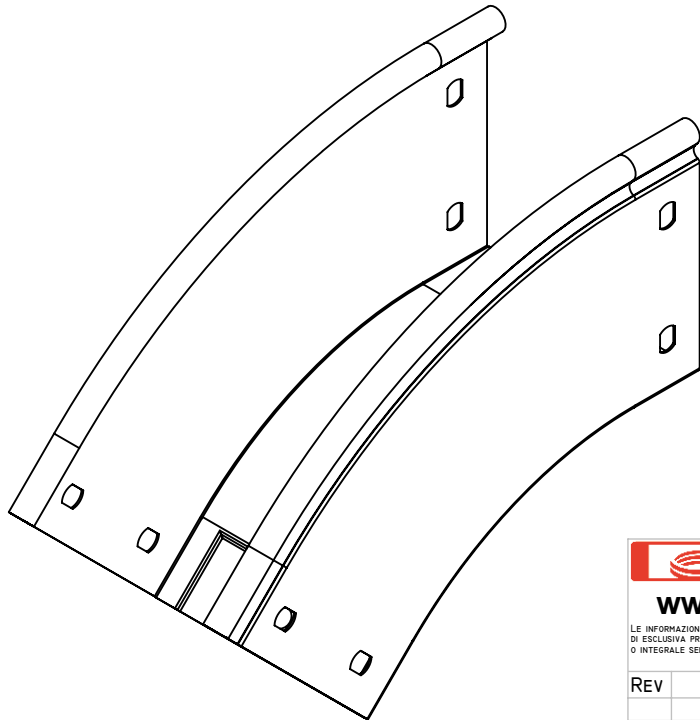

Asole da 10x7mm

N°2 borchie di fondo centrate

Descrizione: Curva discesa 45° B.100 H.100

Codice: 5204070

Materiale: ZS
Finitura: Verniciato grigio

Peso(Kg): 0.44

Disegno numero: 520X070

Rev. 0