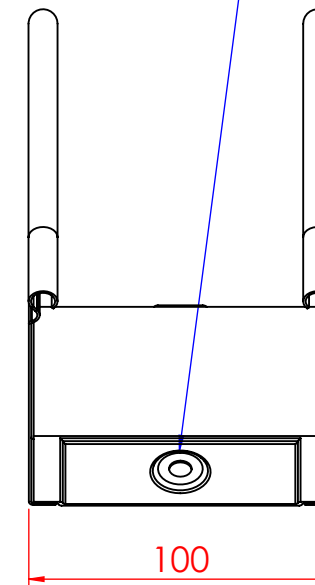

Asole da 10x7mm

N°2 borchie di fondo centrate

Descrizione: Curva discesa 45° B.100 H.100

Codice: 5204070

Materiale: ZS
Finitura: Verniciato grigio

Peso(Kg): 0.44

Disegno numero: 520X070

Rev. 0