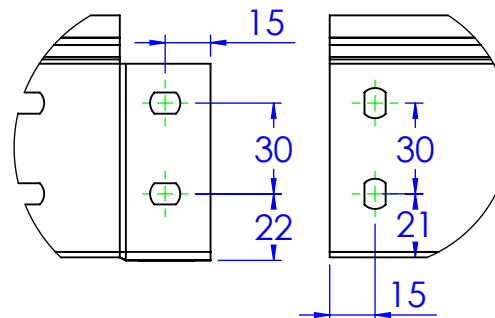

ESTERNO 400

N°2 borchie di fondo centrate a incastro

Asole da 25x7mm

3000

DETTAGLIO B
SCALA 2:5