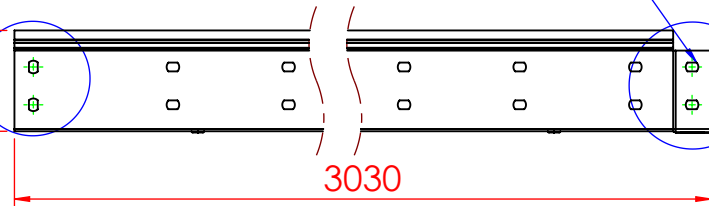

Spessore 1.2mm

Asole da 10x7mm

ESTERNO 80