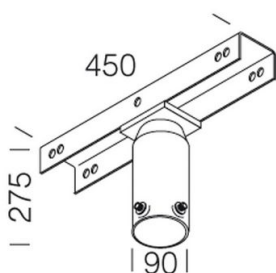

59 - Staffa per palo

Codice: 997900-00

INFORMAZIONI GENERALI

Articolo	59 - Staffa per palo
Codice	997900-00

DIMENSIONI E PESO

Lunghezza (mm)	450 mm
Larghezza (mm)	90 mm
Altezza (mm)	275 mm
Peso (Kg)	1.9 kg

59 Staffa per palo

59 - Staffa per palo

Codice: 997900-00

59 - Staffa per palo

Codice: 997900-00

MATERIALI E COLORI

Corpo	staffa in acciaio per fissaggio a palo di 1 o 2 proiettori contrapposti. Per pali \varnothing 60 / 76 mm.
Attacco palo	/
Colore	Zincato

GARANZIA

Garanzia post-vendita	0 yr
-----------------------	------

DOWNLOAD

DISEGNI

DisegnoTecnico d59.dxf

59 - Staffa per palo

Codice: 997900-00

1782 Astro HP - high performance