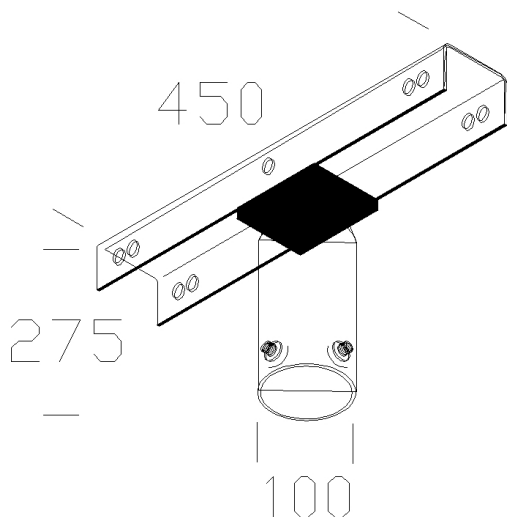

59 - Staffa per palo

Codice: 997900-00

INFORMAZIONI GENERALI

Articolo	59 - Staffa per palo
Codice	997900-00

DIMENSIONI E PESO

Lunghezza (mm)	450 mm
Larghezza (mm)	90 mm
Altezza (mm)	275 mm
Peso (Kg)	1.9 kg

59 Staffa per palo

59 - Staffa per palo

Codice: 997900-00

59 - Staffa per palo

Codice: 997900-00

MATERIALI E COLORI

Corpo	staffa in acciaio per fissaggio a palo di 1 o 2 proiettori contrapposti. Per pali \varnothing 60 / 76 mm.
Attacco palo	/
Colore	Zincato

GARANZIA

Garanzia post-vendita	0 yr
-----------------------	------

DOWNLOAD

DISEGNI

DisegnoTecnico d59.dxf

59 - Staffa per palo

Codice: 997900-00

1782 Astro HP - high performance