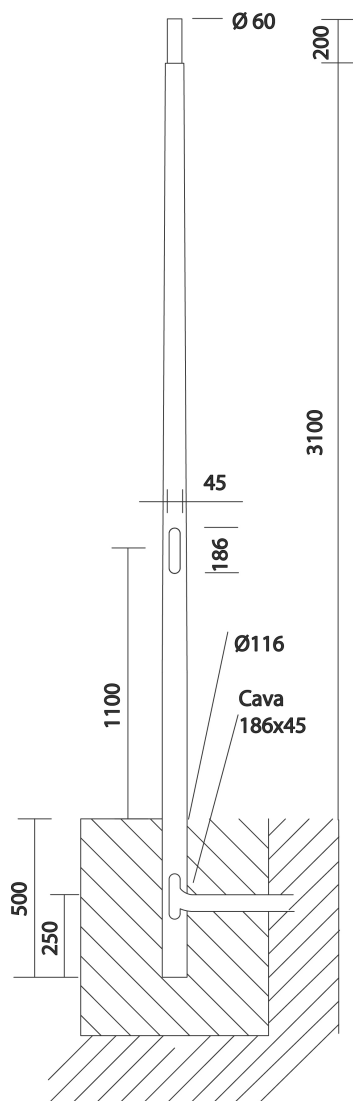

1441 - Palo da interrare

Codice: 425266-00

MATERIALI E COLORI

Corpo	In acciaio. Finestra d'ispezione con di 2 fusibili da 10A morsettiera asportabile a 4 poli. Predisposto con foro per ingresso cavo di alimentazione. Da utilizzare con acc. 513/532 o a testa palo diam 60
Attacco palo	60mm
Verniciatura	verniciato in polvere di poliestirene termoindurente.
Colore	Grey

NORME E CONFORMITÀ

Marcature e test	CE
Test di laboratorio	La possibilità di accoppiare una composizione al palo è subordinata alla verifica della resistenza alla spinta del vento, nelle zone del territorio previsto dalla norma dal DM14/01/2008. Secondo le ipotesi di carico previsto dalle norme EN 40-3-1.

GARANZIA

Garanzia post-vendita	0 yr

DOWNLOAD

MONTAGGI

IstruzioniMontaggio 1440-1441-1477-1478 10-13.pdf

DISEGNI

DisegnoTecnico 1441s.dxf

DisegnoTecnico3D disano 1441 aura.3ds