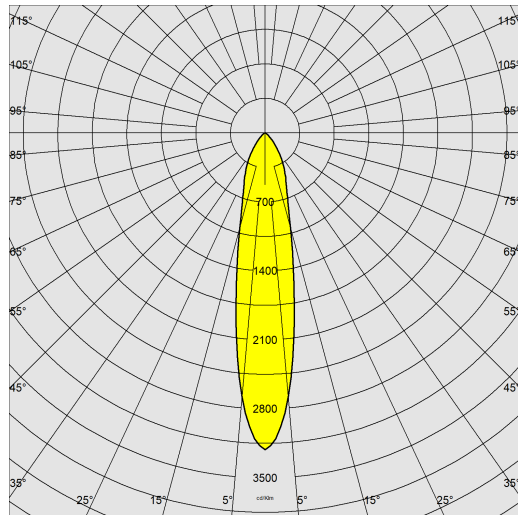

### DIMENSIONI E PESO

Lunghezza (mm)	1210 mm
Larghezza (mm)	112 mm
Altezza (mm)	100 mm
Peso (Kg)	8.3 kg

### DATI FOTOMETRICI

Tipo distribuzione	Simmetrico fascio stretto
Sorgente luminosa	LED
CRI	≥80
Flusso luminoso (uscente) (lm)	5905 lm
Potenza assorbita (totale) (W)	43 W
CCT	4000 K
Efficienza luminosa (lm/W)	137 lm/W
Apertura fascio	30 °
Mantenimento del flusso luminoso LED	50000 hr, L 80, B 20