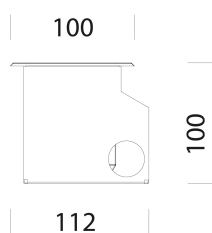

1836 - Sicura - FS simmetrico LED

Codice: 414261-00

MATERIALI E COLORI

645/1210/1490