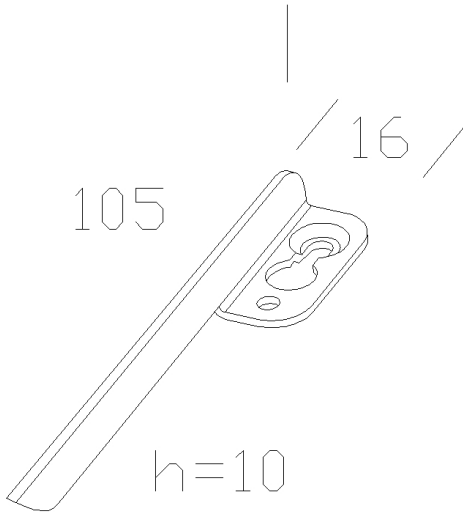

326 - Staffa

Codice: 998059-00

MATERIALI E COLORI

Corpo	in acciaio zincato. Set di 4 pezzi da utilizzarsi nel caso le comfort non vengano installate in appoggio.
Colore	Zincato

GARANZIA

Garanzia post-vendita	0 yr

DOWNLOAD

DISEGNI

DisegnoTecnico 326.dxf