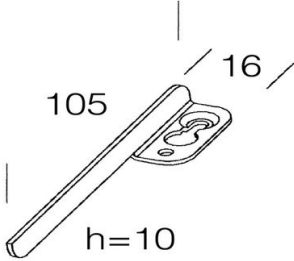

326 - Staffa

Codice: 998059-00

INFORMAZIONI GENERALI

Articolo	326 - Staffa
Codice	998059-00

DIMENSIONI E PESO

Lunghezza (mm)	105 mm
Larghezza (mm)	16 mm
Altezza (mm)	10 mm
Peso (Kg)	0.2 kg

in acciaio zincato. Set di 4 pezzi da utilizzarsi nel caso le comfort non vengano installate in appoggio.

326 - Staffa

Codice: 998059-00

326 - Staffa

Codice: 998059-00

MATERIALI E COLORI

Corpo	in acciaio zincato. Set di 4 pezzi da utilizzarsi nel caso le comfort non vengano installate in appoggio.
Colore	Zincato