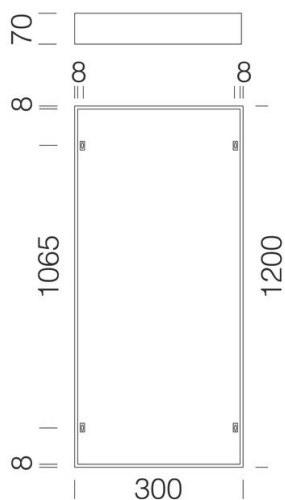

## 595 - Cornice 1200x300 h70mm

Codice: 998036-00

### INFORMAZIONI GENERALI

Articolo	595 - Cornice 1200x300 h70mm
Codice	998036-00

### DIMENSIONI E PESO

Lunghezza (mm)	1200 mm
Larghezza (mm)	300 mm
Altezza (mm)	70 mm
Peso (Kg)	0.9 kg

cornice in acciaio verniciato bianco; utilizzare per l'installazione a plafone.

## 595 - Cornice 1200x300 h70mm

---

Codice: 998036-00