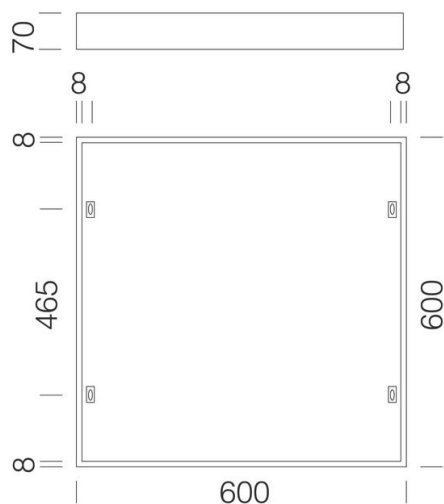

## 595 - Cornice 600x600 h70mm

Codice: 998035-00

### INFORMAZIONI GENERALI

Articolo	595 - Cornice 600x600 h70mm
Codice	998035-00

### DIMENSIONI E PESO

Lunghezza (mm)	600 mm
Larghezza (mm)	600 mm
Altezza (mm)	70 mm
Peso (Kg)	1 kg

cornice in acciaio verniciato bianco; utilizzare per l'installazione a plafone.

## 595 - Cornice 600x600 h70mm

---

Codice: 998035-00