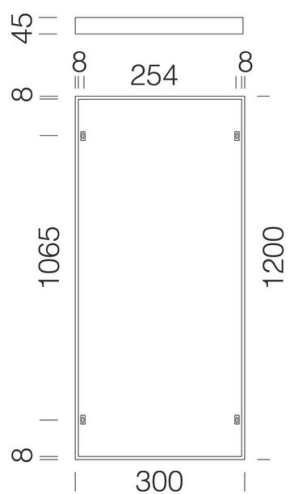

## 595 - Cornice 1200x300 h45mm

Codice: 998032-00

### INFORMAZIONI GENERALI

Articolo	595 - Cornice 1200x300 h45mm
Codice	998032-00

### DIMENSIONI E PESO

Lunghezza (mm)	1200 mm
Larghezza (mm)	300 mm
Altezza (mm)	45 mm
Peso (Kg)	0.9 kg

cornice in alluminio verniciato bianco; utilizzare per l'installazione a plafone di LED Panel R art. 840 - 842 - 844.

## 595 - Cornice 1200x300 h45mm

---

Codice: 998032-00