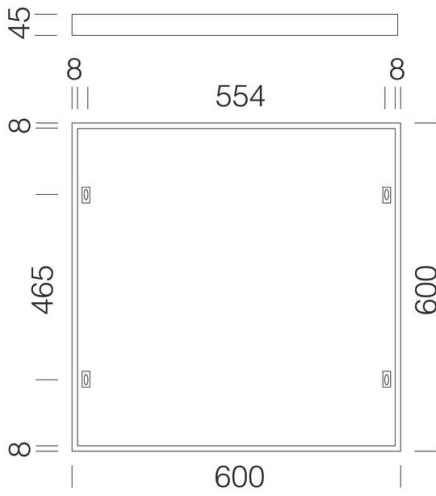

## 595 - Cornice 600x600 h45mm

Codice: 998031-00

### INFORMAZIONI GENERALI

Articolo	595 - Cornice 600x600 h45mm
Codice	998031-00

### DIMENSIONI E PESO

Lunghezza (mm)	600 mm
Larghezza (mm)	600 mm
Altezza (mm)	45 mm
Peso (Kg)	0.9 kg

cornice in alluminio verniciato bianco; utilizzare per l'installazione a plafone di LED Panel art. 840 - 842 - 844.

## 595 - Cornice 600x600 h45mm

---

Codice: 998031-00