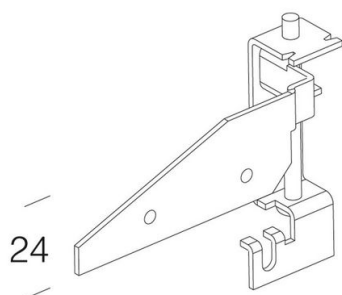

901 - Staffa regolabile

Codice: 998026-00

INFORMAZIONI GENERALI

Articolo	901 - Staffa regolabile
Codice	998026-00

DIMENSIONI E PESO

Lunghezza (mm)	60 mm
Larghezza (mm)	20 mm
Altezza (mm)	50 mm
Peso (Kg)	0.2 kg

in acciaio zincato. Set di 4 pezzi da utilizzarsi nel caso le comfort non vengano installate in appoggio.

901 - Staffa regolabile

Codice: 998026-00

901 - Staffa regolabile

Codice: 998026-00

MATERIALI E COLORI