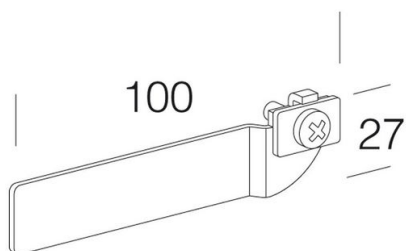

## 898 - Staffa frontale

Codice: 998025-00

### INFORMAZIONI GENERALI

Articolo	898 - Staffa frontale
Codice	998025-00

### DIMENSIONI E PESO

Lunghezza (mm)	100 mm
Larghezza (mm)	2 mm
Altezza (mm)	255 mm
Peso (Kg)	0.2 kg

in acciaio. Set di 4 pezzi. Staffa frontale per apparecchi monolampada.