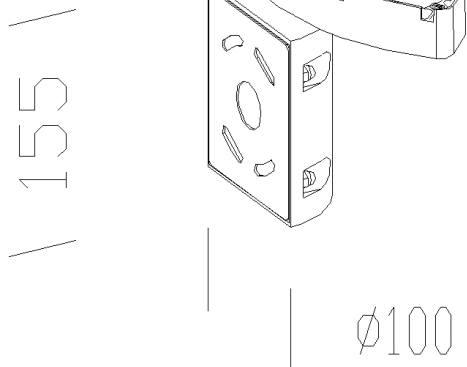

366 - attacco a parete

Codice: 998024-00

MATERIALI E COLORI

Corpo	in alluminio pressofuso. per l'installazione a parete.
Verniciatura	verniciato per cataforesi epossidica.
Colore	Grafite

GARANZIA

Garanzia post-vendita	0 yr

[DOWNLOAD](#)

DISEGNI

DisegnoTecnico 366.dxf