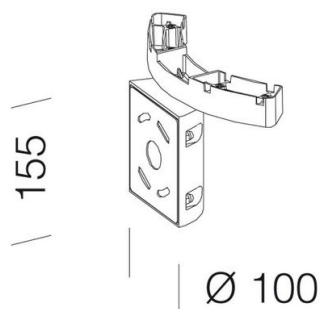

## 366 - attacco a parete

Codice: 998024-00

### INFORMAZIONI GENERALI

Articolo	366 - attacco a parete
Codice	998024-00

### DIMENSIONI E PESO

Lunghezza (mm)	100 mm
Larghezza (mm)	100 mm
Altezza (mm)	155 mm
Peso (Kg)	0.8 kg

in alluminio pressofuso. per l'installazione a parete.