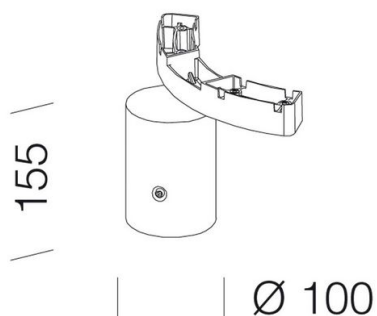

364 - Attacco palo mono

Codice: 998020-00

INFORMAZIONI GENERALI

Articolo	364 - Attacco palo mono
Codice	998020-00

DIMENSIONI E PESO

Altezza (mm)	152 mm
Diametro (Ø) (mm)	60 mm
Peso (Kg)	0.7 kg

in alluminio pressofuso. per l'installazione su palo Ø 60 in versione monolampada.

364 - Attacco palo mono

Codice: 998020-00

364 - Attacco palo mono

Codice: 998020-00

MATERIALI E COLORI

Corpo	in alluminio pressofuso. per l'installazione su palo Ø 60 in versione monolampada.
Attacco palo	/
Colore	Grafite