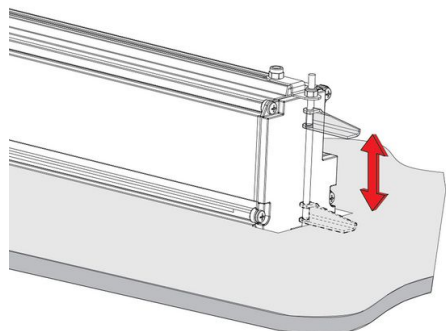

905 - Staffa per controsoffitto

Codice: 998013-00

INFORMAZIONI GENERALI

Articolo	905 - Staffa per controsoffitto
Codice	998013-00

DIMENSIONI E PESO

Lunghezza (mm)	20 mm
Larghezza (mm)	20 mm
Altezza (mm)	100 mm
Peso (Kg)	0.1 kg

in acciaio. Staffa per il montaggio nel controsoffitto.

905 - Staffa per controsoffitto

Codice: 998013-00

905 - Staffa per controsoffitto

Codice: 998013-00

MATERIALI E COLORI

DOWNLOAD

Corpo	in acciaio. Staffa per il montaggio nel controsoffitto.
Colore	Zincato