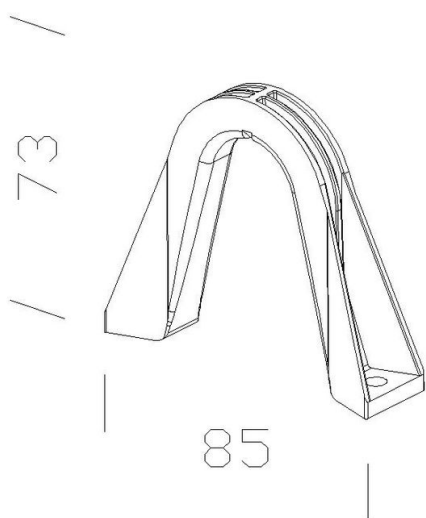

329 - Sospensione

Codice: 998003-00

INFORMAZIONI GENERALI

Articolo	329 - Sospensione
Codice	998003-00

DIMENSIONI E PESO

Lunghezza (mm)	85 mm
Larghezza (mm)	85 mm
Altezza (mm)	73 mm
Peso (Kg)	0.1 kg

in pressofusione di alluminio. Da acquistare sempre per l'applicazione a sospensione.

329 - Sospensione

Codice: 998003-00

329 - Sospensione

Codice: 998003-00

MATERIALI E COLORI

Corpo	in pressofusione di alluminio. Da acquistare sempre per l'applicazione a sospensione.
Colore	Antracite

GARANZIA