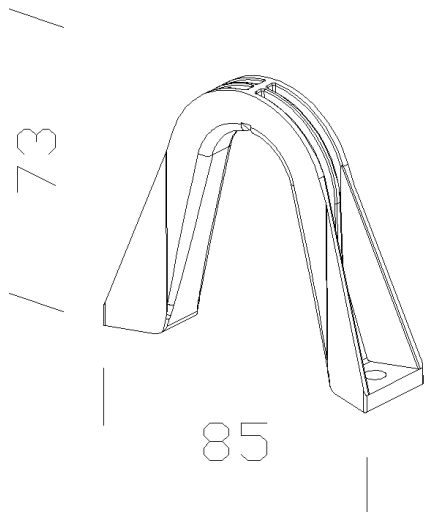

329 - Sospensione

Codice: 998003-00

MATERIALI E COLORI

Corpo	in pressofusione di alluminio. Da acquistare sempre per l'applicazione a sospensione.
Colore	Antracite

GARANZIA

Garanzia post-vendita	0 yr

[DOWNLOAD](#)

DISEGNI

[DisegnoTecnico 329.dxf](#)