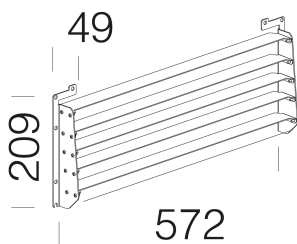

29 - Lamellare di schermatura M

Codice: 997942-00

MATERIALI E COLORI

Corpo	In lastra di alluminio verniciata; da utilizzare su Forum 2.0 con fasci simmetrici; installare sui singoli moduli per la schermatura delle ottiche M.
Colore	Antracite

GARANZIA

Garanzia post-vendita	0 yr