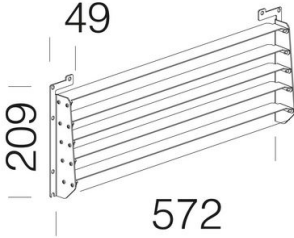

29 - Lamellare di schermatura M

Codice: 997942-00

INFORMAZIONI GENERALI

Articolo	29 - Lamellare di schermatura M
Codice	997942-00

DIMENSIONI E PESO

Lunghezza (mm)	572 mm
Larghezza (mm)	49 mm
Altezza (mm)	209 mm
Peso (Kg)	0.8 kg

In lastra di alluminio verniciata; da utilizzare su Forum 2.0 con fasci simmetrici; installare sui singoli moduli per la schermatura delle ottiche M.

29 - Lamellare di schermatura M

Codice: 997942-00

29 - Lamellare di schermatura M

Codice: 997942-00

MATERIALI E COLORI

Corpo	In lastra di alluminio verniciata; da utilizzare su Forum 2.0 con fasci simmetrici; installare sui singoli moduli per la schermatura delle ottiche M.
Colore	Antracite