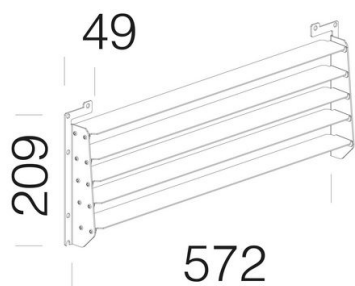

## 28 - Lamellare di schermatura S-MS

Codice: 997941-00

### INFORMAZIONI GENERALI

Articolo	28 - Lamellare di schermatura S-MS
Codice	997941-00

### DIMENSIONI E PESO

Lunghezza (mm)	572 mm
Larghezza (mm)	49 mm
Altezza (mm)	209 mm
Peso (Kg)	0.8 kg

In lastra di alluminio verniciata; da utilizzare su Forum 2.0 con fasci simmetrici; installare sui singoli moduli per la schermatura delle ottiche S - MS.