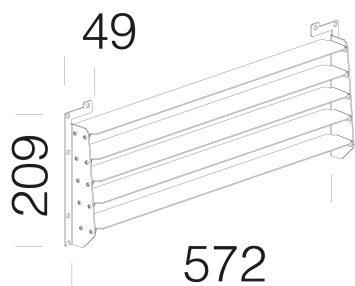

28 - Lamellare di schermatura S-MS

Codice: 997941-00

MATERIALI E COLORI

Corpo	In lastra di alluminio verniciata; da utilizzare su Forum 2.0 con fasci simmetrici; installare sui singoli moduli per la schermatura delle ottiche S - MS.

Colore	Antracite

GARANZIA

Garanzia post-vendita	0 yr

DOWNLOAD

DISEGNI

DisegnoTecnico acc28.dxf