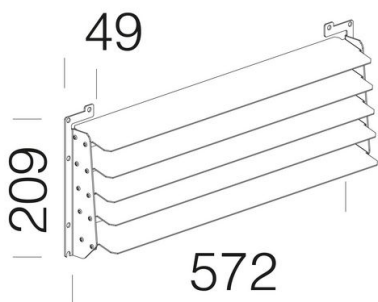

27 - Lamellare di schermatura XS

Codice: 997940-00

INFORMAZIONI GENERALI

Articolo	27 - Lamellare di schermatura XS
Codice	997940-00

DIMENSIONI E PESO

Lunghezza (mm)	572 mm
Larghezza (mm)	49 mm
Altezza (mm)	209 mm
Peso (Kg)	0.8 kg

In lastra di alluminio verniciata; da utilizzare su Forum 2.0 con fasci simmetrici; installare sui singoli moduli per la schermatura delle ottiche XS.

27 - Lamellare di schermatura XS

Codice: 997940-00

27 - Lamellare di schermatura XS

Codice: 997940-00

MATERIALI E COLORI

Corpo	In lastra di alluminio verniciata; da utilizzare su Forum 2.0 con fasci simmetrici; installare sui singoli moduli per la schermatura delle ottiche XS.
-------	--