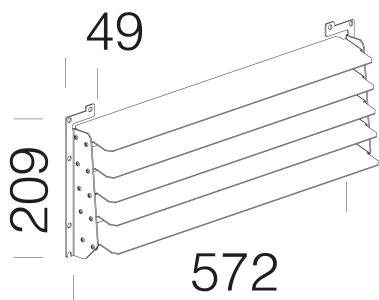

27 - Lamellare di schermatura XS

Codice: 997940-00

MATERIALI E COLORI

Corpo	In lastra di alluminio verniciata; da utilizzare su Forum 2.0 con fasci simmetrici; installare sui singoli moduli per la schermatura delle ottiche XS.

Colore	Antracite

GARANZIA

Garanzia post-vendita	0 yr

DOWNLOAD

DISEGNI

DisegnoTecnico acc27.dxf