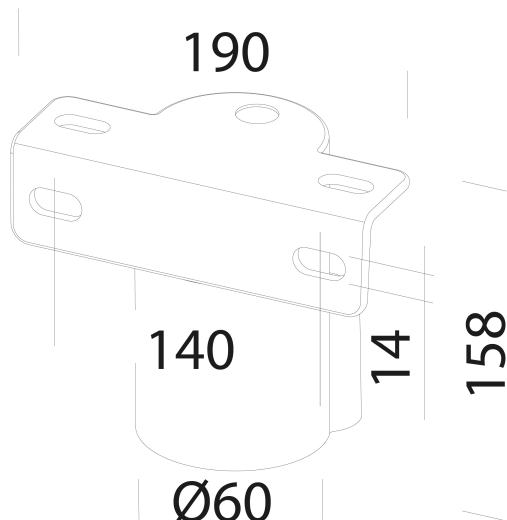

235 - Attacco palo 60mm

Codice: 997927-00

MATERIALI E COLORI

Corpo	in alluminio. consente l' installazione su palo Ø 60.
Verniciatura	verniciato per cataforesi epossidica.
Colore	Grafite

GARANZIA

Garanzia post-vendita	0 yr

DOWNLOAD

DISEGNI

DisegnoTecnico 235.dxf