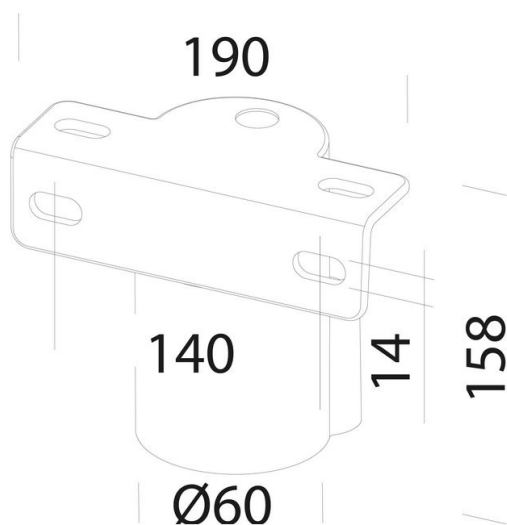

235 - Attacco palo 60mm

Codice: 997927-00

INFORMAZIONI GENERALI

Articolo	235 - Attacco palo 60mm
Codice	997927-00

DIMENSIONI E PESO

Lunghezza (mm)	190 mm
Larghezza (mm)	60 mm
Altezza (mm)	158 mm
Peso (Kg)	1.2 kg

in alluminio. consente l'installazione su palo Ø 60.

235 - Attacco palo 60mm

Codice: 997927-00

235 - Attacco palo 60mm

Codice: 997927-00

MATERIALI E COLORI

Corpo	in alluminio. consente l' installazione su palo Ø 60.
Verniciatura	verniciato per cataforesi epossidica.
Colore	Grafite