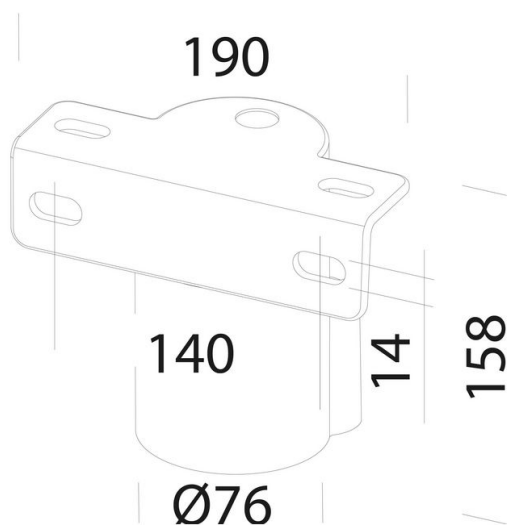

236 - Attacco palo 76mm

Codice: 997926-00

INFORMAZIONI GENERALI

Articolo	236 - Attacco palo 76mm
Codice	997926-00

DIMENSIONI E PESO

Lunghezza (mm)	190 mm
Larghezza (mm)	76 mm
Altezza (mm)	158 mm
Peso (Kg)	1.2 kg

in alluminio. consente l'installazione su palo Ø 76.

236 - Attacco palo 76mm

Codice: 997926-00

236 - Attacco palo 76mm

Codice: 997926-00

MATERIALI E COLORI

Corpo	in alluminio. consente l'installazione su palo Ø 76.
Verniciatura	verniciato per cataforesi epossidica.
Colore	Grafite