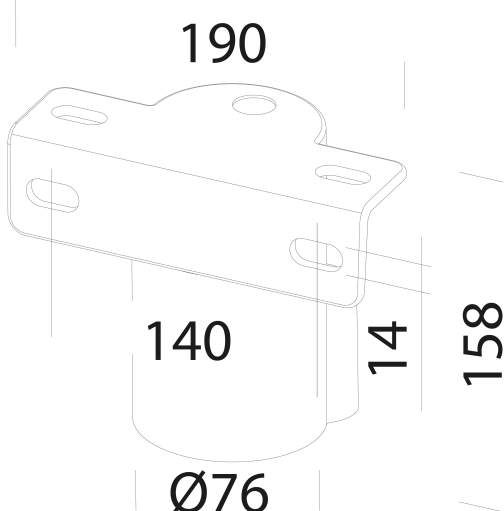

236 - Attacco palo 76mm

Codice: 997926-00

MATERIALI E COLORI

Corpo	in alluminio. consente l'installazione su palo Ø 76.
Verniciatura	verniciato per cataforesi epossidica.
Colore	Grafite

GARANZIA

Garanzia post-vendita	0 yr

DOWNLOAD

DISEGNI

DisegnoTecnico 236.dxf