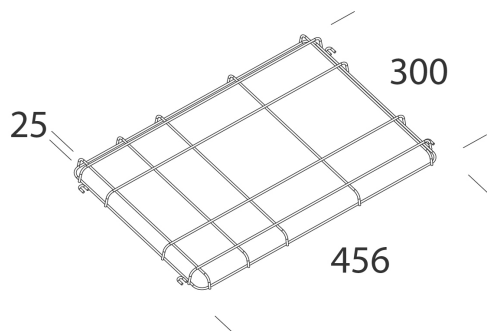

350 - Gabbia di protezione - Rodio 36LED

Codice: 997925-00

MATERIALI E COLORI

Corpo	in tondino di acciaio plastificato. Per la protezione antiurto. versione 36LED.
Verniciatura	verniciato per cataforesi epossidica.
Colore	Nero

GARANZIA

Garanzia post-vendita	0 yr

DOWNLOAD

DISEGNI

DisegnoTecnico 350v.dxf