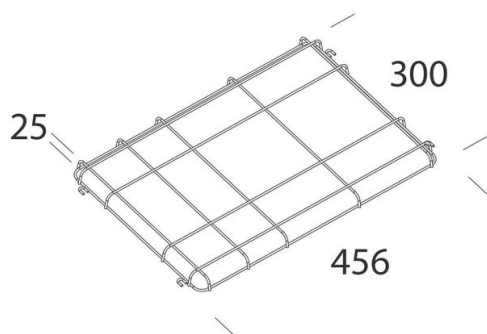

## 350 - Gabbia di protezione - Rodio 36LED

Codice: 997925-00

### INFORMAZIONI GENERALI

Articolo	350 - Gabbia di protezione - Rodio 36LED
Codice	997925-00

### DIMENSIONI E PESO

Lunghezza (mm)	456 mm
Larghezza (mm)	300 mm
Altezza (mm)	25 mm
Peso (Kg)	0.7 kg

in tondino di acciaio plastificato. Per la protezione antiurto.  
versione 36LED.