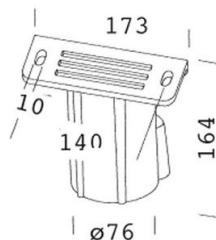

334 - Attacco palo diam. 76

Codice: 997916-00

INFORMAZIONI GENERALI

| | |
|----------|-----------------------------|
| Articolo | 334 - Attacco palo diam. 76 |
| Codice | 997916-00 |

DIMENSIONI E PESO

| | |
|----------------|--------|
| Lunghezza (mm) | 173 mm |
| Larghezza (mm) | 76 mm |
| Altezza (mm) | 164 mm |
| Peso (Kg) | 0.8 kg |

in alluminio. consente l'installazione su palo Ø 76.

334 - Attacco palo diam. 76

Codice: 997916-00

334 - Attacco palo diam. 76

Codice: 997916-00

MATERIALI E COLORI

| | |
|--------------|--|
| Corpo | in alluminio. consente l'installazione su palo Ø 76. |
| Attacco palo | 76mm |
| Colore | Grafite |