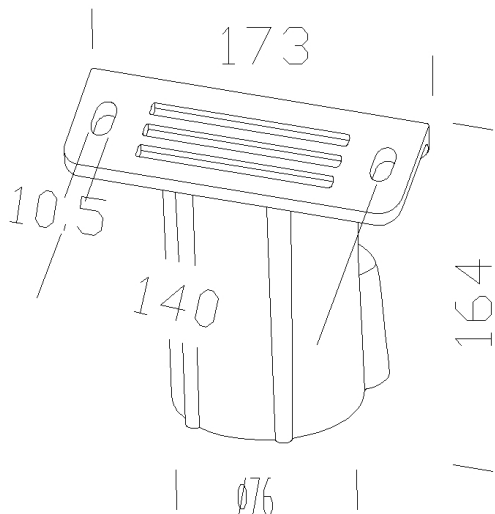

334 - Attacco palo diam. 76

Codice: 997916-00

MATERIALI E COLORI

Corpo	in alluminio. consente l'installazione su palo Ø 76.
Attacco palo	76mm
Colore	Grafite

GARANZIA

Garanzia post-vendita	0 yr

DOWNLOAD

DISEGNI

DisegnoTecnico 334.dxf