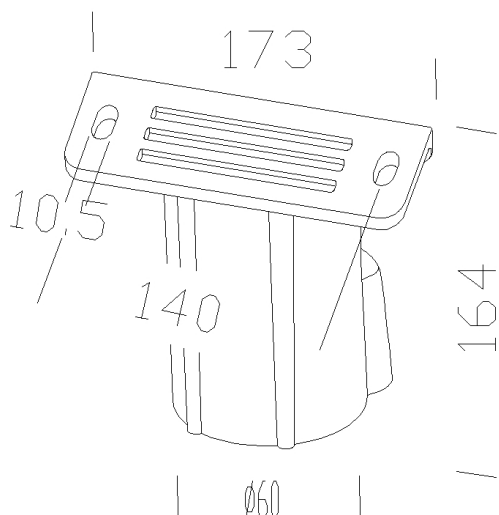

333 - Attacco palo diam.60

Codice: 997915-00

MATERIALI E COLORI

Corpo	in alluminio pressofuso. per l'installazione su palo diametro 60.
Attacco palo	60mm
Colore	Grafite

GARANZIA

Garanzia post-vendita	0 yr

[DOWNLOAD](#)

DISEGNI

DisegnoTecnico 333.dxf