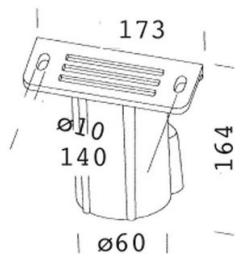

## 333 - Attacco palo diam.60

Codice: 997915-00

### INFORMAZIONI GENERALI

Articolo	333 - Attacco palo diam.60
Codice	997915-00

### DIMENSIONI E PESO

Lunghezza (mm)	173 mm
Larghezza (mm)	60 mm
Altezza (mm)	164 mm
Peso (Kg)	1.2 kg

in alluminio pressofuso. per l'installazione su palo diametro 60.

### MATERIALI E COLORI

Corpo	in alluminio pressofuso. per l'installazione su palo diametro 60.
Attacco palo	60mm
Colore	Grafite