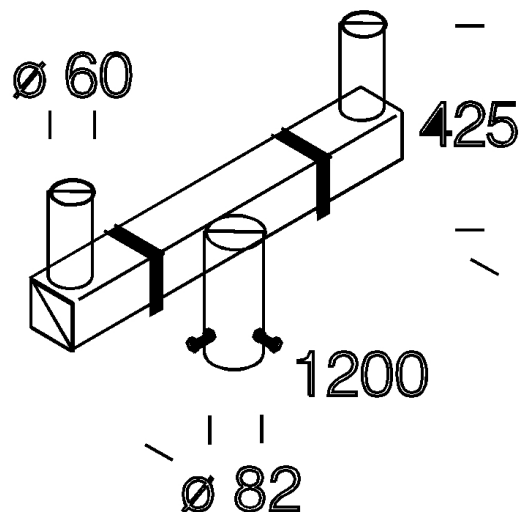

74 - Attacco a doppio palo

Codice: 997911-00

INFORMAZIONI GENERALI

Articolo	74 - Attacco a doppio palo
Codice	997911-00

DIMENSIONI E PESO

Lunghezza (mm)	1200 mm
Larghezza (mm)	82 mm
Altezza (mm)	425 mm
Peso (Kg)	7 kg

in acciaio tropicalizzato. Permette l'installazione di due armature su palo. attacco \varnothing 60/76.

74 - Attacco a doppio palo

Codice: 997911-00

74 - Attacco a doppio palo

Codice: 997911-00

MATERIALI E COLORI

Corpo	in acciaio tropicalizzato. Permette l'installazione di due armature su palo. attacco Ø 60/76.
-------	---

Colore	Nero
--------	------

GARANZIA

Garanzia post-vendita	0 yr
-----------------------	------