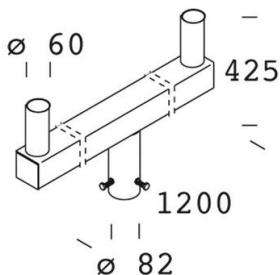

74 - Attacco a doppio palo

Codice: 997911-00

INFORMAZIONI GENERALI

Articolo	74 - Attacco a doppio palo
Codice	997911-00

DIMENSIONI E PESO

Lunghezza (mm)	1200 mm
Larghezza (mm)	82 mm
Altezza (mm)	425 mm
Peso (Kg)	7 kg

in acciaio tropicalizzato. Permette l'installazione di due armature su palo. attacco \varnothing 60/76.

74 - Attacco a doppio palo

Codice: 997911-00

74 - Attacco a doppio palo

Codice: 997911-00

MATERIALI E COLORI

Corpo	in acciaio tropicalizzato. Permette l'installazione di due armature su palo. attacco Ø 60/76.
-------	---

Colore	Nero
--------	------

GARANZIA

Garanzia post-vendita	0 yr
-----------------------	------