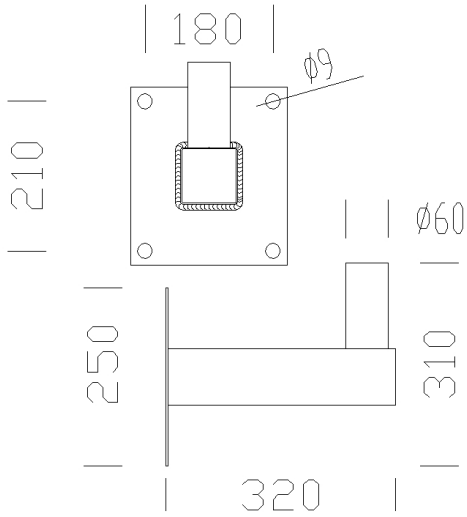

72 - Attacco a parete

Codice: 997910-00

MATERIALI E COLORI

Corpo	in acciaio tropicalizzato con piastra di fissaggio. Permette l'installazione a parete.
Colore	Nero

GARANZIA

Garanzia post-vendita	0 yr

[DOWNLOAD](#)

DISEGNI

DisegnoTecnico d72.dxf