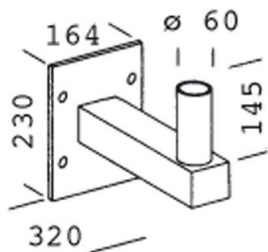

72 - Attacco a parete

Codice: 997910-00

INFORMAZIONI GENERALI

Articolo	72 - Attacco a parete
Codice	997910-00

DIMENSIONI E PESO

Lunghezza (mm)	320 mm
Larghezza (mm)	164 mm
Altezza (mm)	230 mm
Peso (Kg)	4 kg

in acciaio tropicalizzato con piastra di fissaggio. Permette l'installazione a parete.

72 - Attacco a parete

Codice: 997910-00

72 - Attacco a parete

Codice: 997910-00

MATERIALI E COLORI

Corpo	in acciaio tropicalizzato con piastra di fissaggio. Permette l'installazione a parete.
Colore	Nero