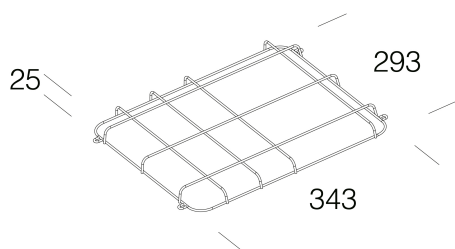

350 - Gabbia di protezione - Rodio 12-24LED

Codice: 997902-00

MATERIALI E COLORI

Corpo	in tondino di acciaio plastificato. Per la protezione antiurto. versione 12-24LED.
Verniciatura	verniciato per cataforesi epossidica.
Colore	Nero

GARANZIA

Garanzia post-vendita	0 yr

DOWNLOAD

DISEGNI

DisegnoTecnico 350-1224.dxf