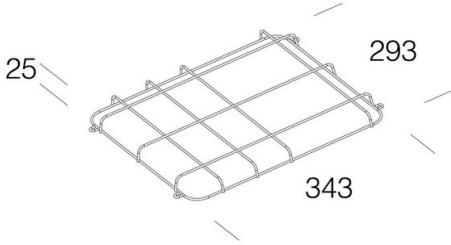

## 350 - Gabbia di protezione - Rodio 12-24LED

Codice: 997902-00

### INFORMAZIONI GENERALI

Articolo	350 - Gabbia di protezione - Rodio 12-24LED
Codice	997902-00

### DIMENSIONI E PESO

Lunghezza (mm)	343 mm
Larghezza (mm)	293 mm
Altezza (mm)	25 mm
Peso (Kg)	0.2 kg

in tondino di acciaio plastificato. Per la protezione antiurto.  
versione 12-24LED.