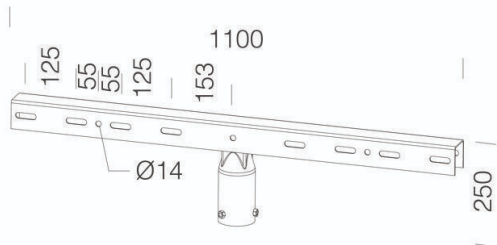

60 - Staffa per palo

Codice: 997901-00

INFORMAZIONI GENERALI

Articolo	60 - Staffa per palo
Codice	997901-00

DIMENSIONI E PESO

Lunghezza (mm)	1100 mm
Larghezza (mm)	100 mm
Altezza (mm)	250 mm
Peso (Kg)	4.8 kg

60 Staffa per palo

60 - Staffa per palo

Codice: 997901-00

60 - Staffa per palo

Codice: 997901-00

MATERIALI E COLORI

DOWNLOAD

Corpo	staffa in acciaio per il fissaggio a palo di 2 o 4 proiettori contrapposti. Per pali Ø 60 / 76 mm.
Attacco palo	/
Colore	Zincato