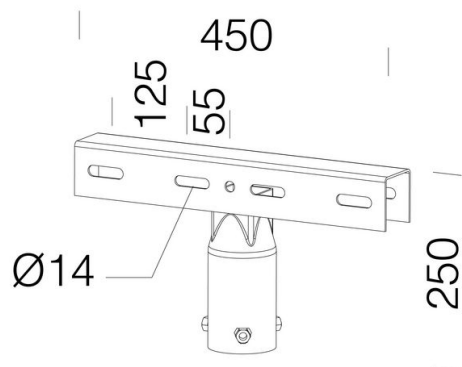

## 59 - Staffa per palo

Codice: 997900-00

### INFORMAZIONI GENERALI

Articolo	59 - Staffa per palo
Codice	997900-00

### DIMENSIONI E PESO

Lunghezza (mm)	450 mm
Larghezza (mm)	90 mm
Altezza (mm)	250 mm
Peso (Kg)	1.9 kg

59 Staffa per palo

#### DOWNLOAD

Corpo	staffa in acciaio per fissaggio a palo di 1 o 2 proiettori contrapposti. Per pali Ø 60 / 76 mm.
Attacco palo	/
Colore	Zincato