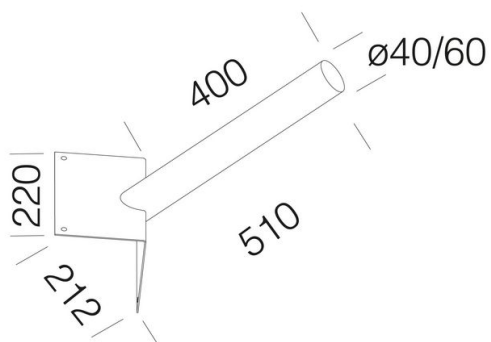

249 - attacco ad angolo

Codice: 997805-00

INFORMAZIONI GENERALI

Articolo	249 - attacco ad angolo
Codice	997805-00

DIMENSIONI E PESO

Lunghezza (mm)	510 mm
Larghezza (mm)	212 mm
Altezza (mm)	220 mm
Peso (Kg)	1.9 kg

in acciaio. Permette l'applicazione su parete ad angolo.
997803-00 Ø60mm.
997805-00 Ø40mm.

249 - attacco ad angolo

Codice: 997805-00

249 - attacco ad angolo

Codice: 997805-00

MATERIALI E COLORI

Corpo	in acciaio. Permette l'applicazione su parete ad angolo. 997803-00 Ø60mm. 997805-00 Ø40mm.
Verniciatura	verniciato per cataforesi epossidica.
Colore	Grey