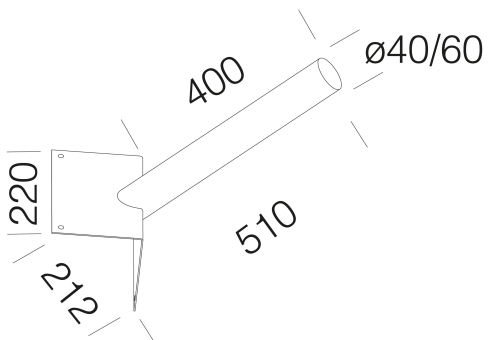

249 - attacco ad angolo

Codice: 997805-00

MATERIALI E COLORI

Corpo	in acciaio. Permette l'applicazione su parete ad angolo. 997803-00 Ø60mm. 997805-00 Ø40mm.
Verniciatura	verniciato per cataforesi epossidica.
Colore	Grey

GARANZIA

Garanzia post-vendita	0 yr

DOWNLOAD

DISEGNI

DisegnoTecnico 249-24.dxf