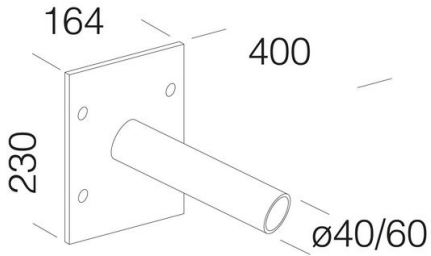

248 - Attacco a parete

Codice: 997804-00

INFORMAZIONI GENERALI

Articolo	248 - Attacco a parete
Codice	997804-00

DIMENSIONI E PESO

Lunghezza (mm)	400 mm
Larghezza (mm)	164 mm
Altezza (mm)	230 mm
Peso (Kg)	1.3 kg

in acciaio. Permette l'applicazione a parete.
997708-00 Ø60mm.
997804-00 Ø40mm.

248 - Attacco a parete

Codice: 997804-00

248 - Attacco a parete

Codice: 997804-00

MATERIALI E COLORI

Corpo	in acciaio. Permette l'applicazione a parete. 997708-00 Ø60mm. 997804-00 Ø40mm.
Verniciatura	verniciato per cataforesi epossidica.
Colore	Grey