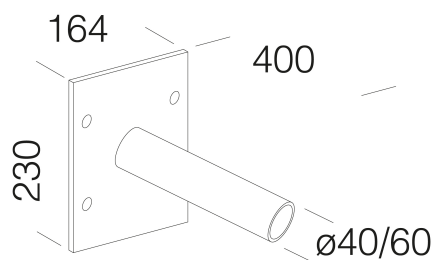

248 - Attacco a parete

Codice: 997804-00

MATERIALI E COLORI

Corpo	in acciaio. Permette l'applicazione a parete. 997708-00 Ø60mm. 997804-00 Ø40mm.
Verniciatura	verniciato per cataforesi epossidica.
Colore	Grey

GARANZIA

Garanzia post-vendita	0 yr

DOWNLOAD

DISEGNI

DisegnoTecnico 248-24.dxf