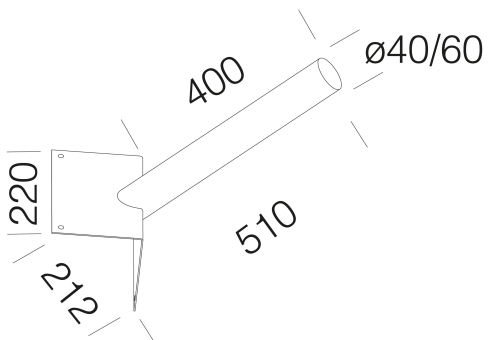

249 - attacco ad angolo

Codice: 997803-00

MATERIALI E COLORI

Corpo	in acciaio. Permette l'applicazione su parete ad angolo. 997803-00 Ø60mm. 997805-00 Ø40mm.
Verniciatura	verniciato per cataforesi epossidica.
Colore	Grey

GARANZIA

Garanzia post-vendita	0 yr

DOWNLOAD

DISEGNI

DisegnoTecnico 249-24.dxf