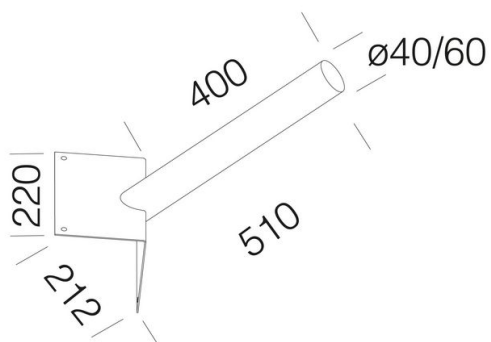

249 - attacco ad angolo

Codice: 997803-00

INFORMAZIONI GENERALI

Articolo	249 - attacco ad angolo
Codice	997803-00

DIMENSIONI E PESO

Lunghezza (mm)	510 mm
Larghezza (mm)	212 mm
Altezza (mm)	220 mm
Peso (Kg)	1.9 kg

in acciaio. Permette l'applicazione su parete ad angolo.
997803-00 Ø60mm.
997805-00 Ø40mm.

249 - attacco ad angolo

Codice: 997803-00

249 - attacco ad angolo

Codice: 997803-00

MATERIALI E COLORI

Corpo	in acciaio. Permette l'applicazione su parete ad angolo. 997803-00 Ø60mm. 997805-00 Ø40mm.
Verniciatura	verniciato per cataforesi epossidica.
Colore	Grey