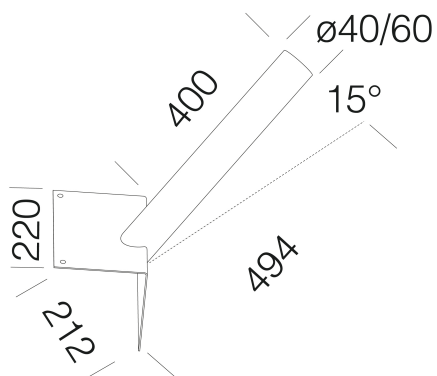

49 - Attacco ad angolo

Codice: 997802-00

MATERIALI E COLORI

Corpo	in acciaio tropicalizzato. Permette l'applicazione su parete ad angolo. Inclinazione 15°. 997802-00 Ø60mm. 997707-00 Ø40mm.
Colore	Grey

GARANZIA

Garanzia post-vendita	0 yr

DOWNLOAD

DISEGNI

DisegnoTecnico 49-24.dxf