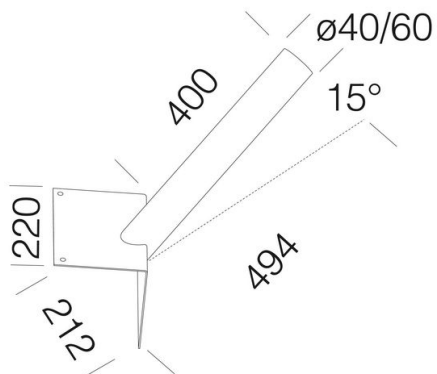

49 - Attacco ad angolo

Codice: 997802-00

INFORMAZIONI GENERALI

Articolo	49 - Attacco ad angolo
Codice	997802-00

DIMENSIONI E PESO

Lunghezza (mm)	494
Larghezza (mm)	212
Altezza (mm)	220
Peso (Kg)	1.9

in acciaio tropicalizzato. Permette l'applicazione su parete ad angolo. Inclinazione 15°.
997802-00 Ø60mm.
997707-00 Ø40mm.

49 - Attacco ad angolo

Codice: 997802-00

49 - Attacco ad angolo

Codice: 997802-00

MATERIALI E COLORI

Corpo	in acciaio tropicalizzato. Permette l'applicazione su parete ad angolo. Inclinazione 15°. 997802-00 Ø60mm. 997707-00 Ø40mm.
Colore	Grey