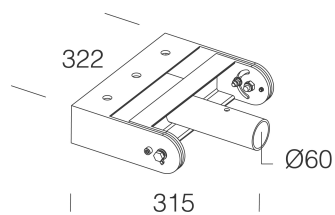

578 - Staffa orientabile

Codice: 997709-00

MATERIALI E COLORI

Corpo	staffa orientabile in acciaio per l'installazione a parete o per l'utilizzo su torri-faro.
Colore	Antracite

GARANZIA

Garanzia post-vendita	0 yr