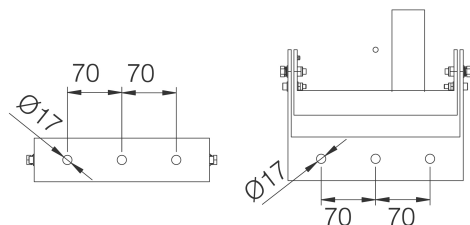

578 - Staffa orientabile

Codice: 997709-00

MATERIALI E COLORI

Corpo	staffa orientabile in acciaio per l'installazione a parete o per l'utilizzo su torri-faro.
Colore	Antracite

GARANZIA

Garanzia post-vendita	0 yr

DOWNLOAD

DISEGNI

DisegnoTecnico 578X.dxf