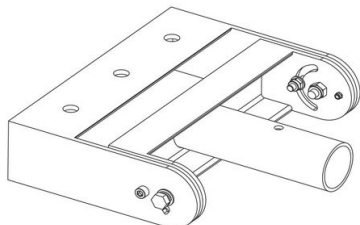

578 - Staffa orientabile

Codice: 997709-00

INFORMAZIONI GENERALI

| | |
|----------|--------------------------|
| Articolo | 578 - Staffa orientabile |
| Codice | 997709-00 |

DIMENSIONI E PESO

| | |
|----------------|--------|
| Lunghezza (mm) | 322 mm |
| Larghezza (mm) | 315 mm |
| Altezza (mm) | 200 mm |
| Peso (Kg) | 7 kg |

staffa orientabile in acciaio per l'installazione a parete o per l'utilizzo su torri-faro.

578 - Staffa orientabile

Codice: 997709-00

578 - Staffa orientabile

Codice: 997709-00

MATERIALI E COLORI

| | |
|--------|--------------------------------------------------------------------------------------------|
| Corpo | staffa orientabile in acciaio per l'installazione a parete o per l'utilizzo su torri-faro. |
| Colore | Antracite |