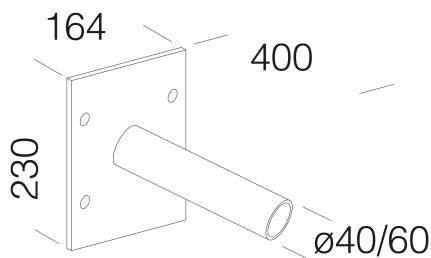

248 - Attacco a parete

Codice: 997708-00

MATERIALI E COLORI

Corpo	in acciaio. Permette l'applicazione a parete. 997708-00 Ø60mm. 997804-00 Ø40mm.
Verniciatura	verniciato per cataforesi epossidica.
Colore	Grey

GARANZIA

Garanzia post-vendita	0 yr

DOWNLOAD

DISEGNI

DisegnoTecnico 248-24.dxf