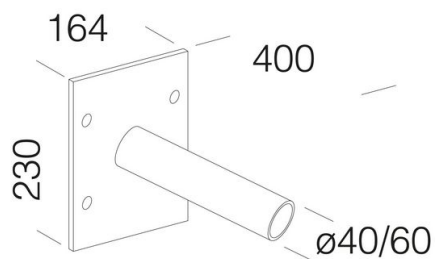

248 - Attacco a parete

Codice: 997708-00

INFORMAZIONI GENERALI

Articolo	248 - Attacco a parete
Codice	997708-00

DIMENSIONI E PESO

Lunghezza (mm)	400 mm
Larghezza (mm)	164 mm
Altezza (mm)	230 mm
Peso (Kg)	1.3 kg

in acciaio. Permette l'applicazione a parete.
997708-00 Ø60mm.
997804-00 Ø40mm.

248 - Attacco a parete

Codice: 997708-00

248 - Attacco a parete

Codice: 997708-00

MATERIALI E COLORI

Corpo	in acciaio. Permette l'applicazione a parete. 997708-00 Ø60mm. 997804-00 Ø40mm.
Verniciatura	verniciato per cataforesi epossidica.
Colore	Grey