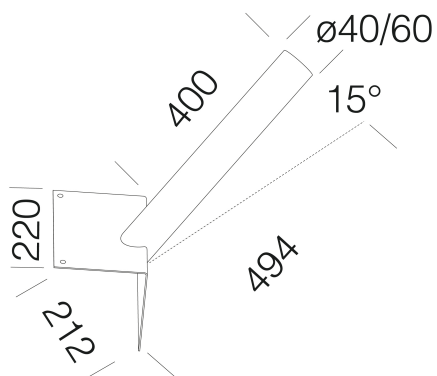

49 - Attacco ad angolo

Codice: 997707-00

INFORMAZIONI GENERALI

Articolo	49 - Attacco ad angolo
Codice	997707-00

DIMENSIONI E PESO

Lunghezza (mm)	494 mm
Larghezza (mm)	212 mm
Altezza (mm)	220 mm
Peso (Kg)	1.9 kg

in acciaio tropicalizzato. Permette l'applicazione su parete ad angolo. Inclinazione 15°.
997802-00 Ø60mm.
997707-00 Ø40mm.

49 - Attacco ad angolo

Codice: 997707-00

49 - Attacco ad angolo

Codice: 997707-00

MATERIALI E COLORI

Corpo	in acciaio tropicalizzato. Permette l'applicazione su parete ad angolo. Inclinazione 15°. 997802-00 Ø60mm. 997707-00 Ø40mm.
Colore	Grey

GARANZIA

Garanzia post-vendita	0 yr
-----------------------	------