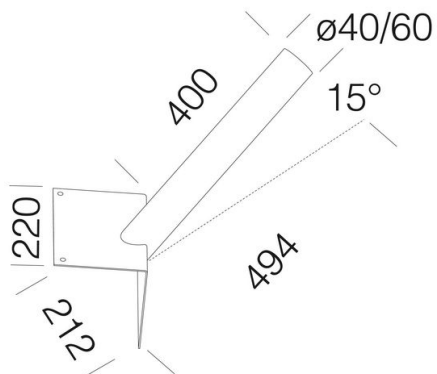

49 - Attacco ad angolo

Codice: 997707-00

INFORMAZIONI GENERALI

Articolo	49 - Attacco ad angolo
Codice	997707-00

DIMENSIONI E PESO

Lunghezza (mm)	494 mm
Larghezza (mm)	212 mm
Altezza (mm)	220 mm
Peso (Kg)	1.9 kg

in acciaio tropicalizzato. Permette l'applicazione su parete ad angolo. Inclinazione 15°.
997802-00 Ø60mm.
997707-00 Ø40mm.

49 - Attacco ad angolo

Codice: 997707-00

49 - Attacco ad angolo

Codice: 997707-00

MATERIALI E COLORI

Corpo	in acciaio tropicalizzato. Permette l'applicazione su parete ad angolo. Inclinazione 15°. 997802-00 Ø60mm. 997707-00 Ø40mm.
Colore	Grey

GARANZIA

Garanzia post-vendita	0 yr
-----------------------	------

DOWNLOAD

DISEGNI

DisegnoTecnico 49-24.dxf