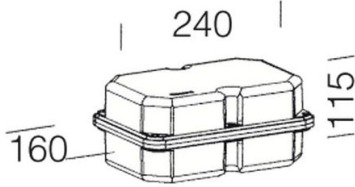

179 - Cablaggio CC-IP677

Codice: 997666-00

INFORMAZIONI GENERALI

Articolo	179 - Cablaggio CC-IP677
Codice	997666-00

DIMENSIONI E PESO

Lunghezza (mm)	240 mm
Larghezza (mm)	160 mm
Altezza (mm)	115 mm
Peso (Kg)	1.3 kg

CARATTERISTICHE ELETTRICHE E CONTROLLI

Tipo di tensione	AC/DC
Tensione (V)	230 V
Sigla cablaggio	CLD
Classe di isolamento	Classe I

cassetta stagna in nylon. Contenente trasformatore elettromeccanico e morsettiera.

179 - Cablaggio CC-IP677

Codice: 997666-00

CARATTERISTICHE MECCANICHE

Resistenza meccanica agli urti (IK)	IK07
IP	67

179 - Cablaggio CC-IP677

Codice: 997666-00

MATERIALI E COLORI

Colore	Nero
--------	------