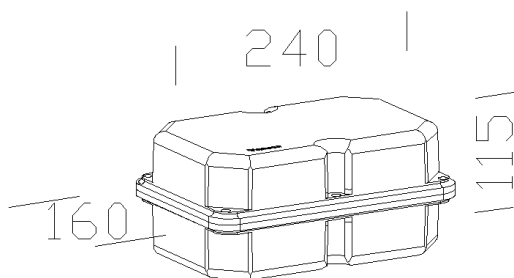

179 - Cablaggio CC-IP677

Codice: 997666-00

MATERIALI E COLORI

Colore	Nero

NORME E CONFORMITÀ

Marche e test	CE

GARANZIA

Garanzia post-vendita	3 yr

DOWNLOAD

DISEGNI

DisegnoTecnico acc 179 microfloor.dxf