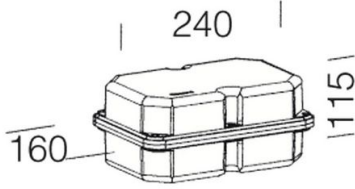

179 - Cablaggio CC-IP677

Codice: 997661-00

INFORMAZIONI GENERALI

Articolo	179 - Cablaggio CC-IP677
Codice	997661-00

DIMENSIONI E PESO

Lunghezza (mm)	240 mm
Larghezza (mm)	160 mm
Altezza (mm)	115 mm
Peso (Kg)	2.2 kg

CARATTERISTICHE ELETTRICHE E CONTROLLI

Tipo di tensione	AC/DC
Tensione (V)	230 V
Sigla cablaggio	CLD
Classe di isolamento	Classe I

cassetta stagna in nylon. Contenente trasformatore elettromeccanico e morsettiera.

179 - Cablaggio CC-IP677

Codice: 997661-00

DATI FOTOMETRICI

Sorgente luminosa	60W
-------------------	-----

CARATTERISTICHE MECCANICHE

Resistenza meccanica agli urti (IK)	IK07
-------------------------------------	------