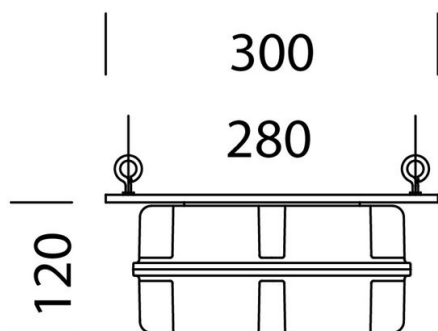

1175 - Cassetta EM - 997658-00 - S.A.

Codice: 997658-00

INFORMAZIONI GENERALI

Articolo	1175 - Cassetta EM - 997658-00 - S.A.
Codice	997658-00

DIMENSIONI E PESO

Lunghezza (mm)	300 mm
Larghezza (mm)	140 mm
Altezza (mm)	120 mm
Peso (Kg)	1.8 kg

CARATTERISTICHE ELETTRICHE E CONTROLLI

Tipo di tensione	AC/DC
Tensione (V)	230 V

in nylon f.v. Da utilizzarsi sempre in caso di acquisto di Astro in EM con sottocodice -07.

1175 - Cassetta EM - 997658-00 - S.A.