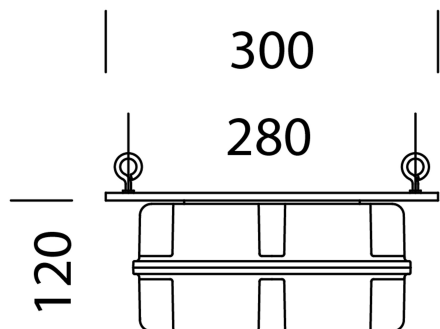

1175 - Cassetta EM - 997658-00 - S.A.

Codice: 997658-00

EMERGENZA

Tipo di emergenza	S.A.
Durata batteria	1h

NORME E CONFORMITÀ

Marche e test	CE

GARANZIA

Garanzia post-vendita	0 yr

DOWNLOAD

DISEGNI

BIM Acc. 1175 EM Box - 20200224.zip

DisegnoTecnico 1175as.dxf