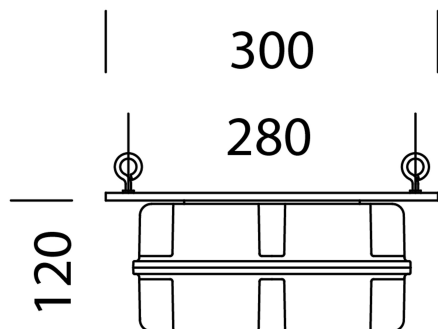

1175 - Cassetta EM - 997651-00 - S.A.

Codice: 997651-00

EMERGENZA

Tipo di emergenza	S.A.
Durata batteria	1h

NORME E CONFORMITÀ

Marche e test	CE

GARANZIA

Garanzia post-vendita	0 yr

DOWNLOAD

MONTAGGI

IstruzioniMontaggio 1175 997651 01-24.pdf

DISEGNI

DisegnoTecnico 1175as.dxf