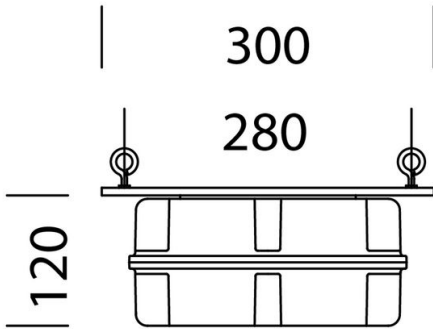

1175 - Cassetta EM - 997651-00 - S.A.

Codice: 997651-00

INFORMAZIONI GENERALI

Articolo	1175 - Cassetta EM - 997651-00 - S.A.
Codice	997651-00

DIMENSIONI E PESO

Lunghezza (mm)	300 mm
Larghezza (mm)	140 mm
Altezza (mm)	120 mm
Peso (Kg)	1.8 kg

CARATTERISTICHE ELETTRICHE E CONTROLLI

Tipo di tensione	AC/DC
Tensione (V)	230 V
Sigla cablaggio	CLD-E

in nylon. Da utilizzarsi sempre in caso di acquisto di Astro in EM con sottocodice -07.