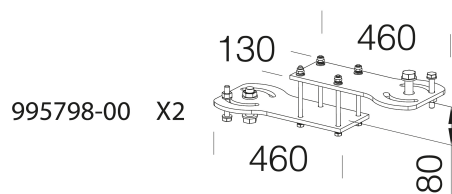

484 - staffa di puntamento

Codice: 995798-00

MATERIALI E COLORI

Corpo	Acciaio
Colore	Acciaio

GARANZIA

Garanzia post-vendita	0 yr