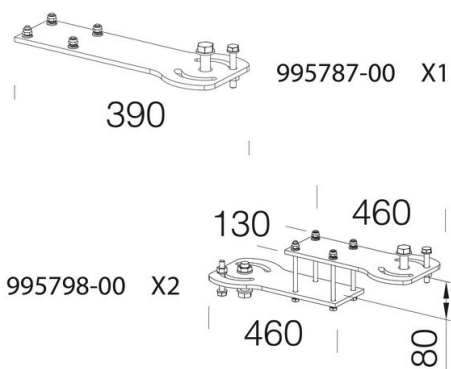

484 - staffa di puntamento

Codice: 995798-00

INFORMAZIONI GENERALI

Articolo	484 - staffa di puntamento
Codice	995798-00

DIMENSIONI E PESO

Lunghezza (mm)	460 mm
Larghezza (mm)	130 mm
Altezza (mm)	80 mm
Peso (Kg)	2 kg

Staffa orientabile in acciaio; da utilizzare per effettuare l'orientamento di Forum a 2-3 moduli in fase di installazione.

484 - staffa di puntamento

Codice: 995798-00

484 - staffa di puntamento

Codice: 995798-00