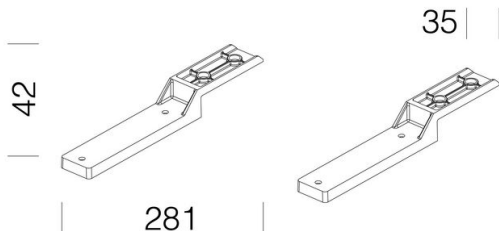

198 - Staffe di supporto driver Forum

Codice: 995789-00

INFORMAZIONI GENERALI

Articolo	198 - Staffe di supporto driver Forum
Codice	995789-00

DIMENSIONI E PESO

Lunghezza (mm)	281 mm
Larghezza (mm)	35 mm
Altezza (mm)	42 mm
Peso (Kg)	0.4 kg

In acciaio. Da utilizzare per l'installazione del driver direttamente sulla staffa della versione a 2/3 moduli.

198 - Staffe di supporto driver Forum

Codice: 995789-00

198 - Staffe di supporto driver Forum

Codice: 995789-00

MATERIALI E COLORI

DOWNLOAD

Corpo	In acciaio. Da utilizzare per l'installazione del driver direttamente sulla staffa della versione a 2/3 moduli.
Verniciatura	verniciato per cataforesi epossidica.
Colore	Grafite