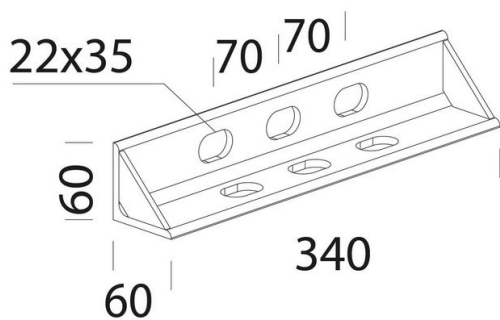

345 - Staffa a parete

Codice: 995772-00

INFORMAZIONI GENERALI

Articolo	345 - Staffa a parete
Codice	995772-00

DIMENSIONI E PESO

Lunghezza (mm)	340 mm
Larghezza (mm)	60 mm
Altezza (mm)	60 mm
Peso (Kg)	1.9 kg

in acciaio. Da utilizzare per l'installazione di Forum 1 modulo LED direttamente a parete.

345 - Staffa a parete

Codice: 995772-00

345 - Staffa a parete

Codice: 995772-00

MATERIALI E COLORI

Corpo	in acciaio. Da utilizzare per l'installazione di Forum 1 modulo LED direttamente a parete.
Verniciatura	verniciato per cataforesi epossidica.
Colore	Grafite