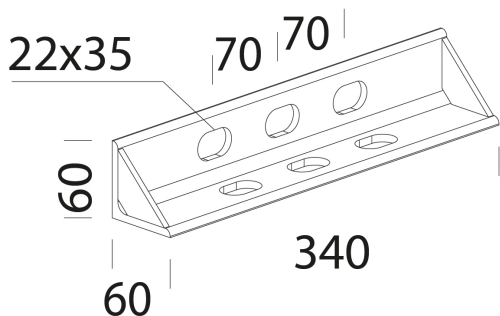

345 - Staffa a parete

Codice: 995772-00

MATERIALI E COLORI

Corpo	in acciaio. Da utilizzare per l'installazione di Forum 1 modulo LED direttamente a parete.
Verniciatura	verniciato per cataforesi epossidica.
Colore	Grafite

GARANZIA

Garanzia post-vendita	0 yr

DOWNLOAD

DISEGNI

DisegnoTecnico 345bis.dxf