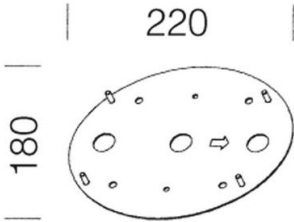

188 - Piastra

Codice: 995748-00

INFORMAZIONI GENERALI

Articolo	188 - Piastra
Codice	995748-00

DIMENSIONI E PESO

Lunghezza (mm)	180 mm
Larghezza (mm)	220 mm
Altezza (mm)	20 mm
Peso (Kg)	0.3 kg

in acciaio. Da utilizzare insieme all'acc. 120 per l'installazione su palo.

188 - Piastra

Codice: 995748-00

188 - Piastra

Codice: 995748-00

MATERIALI E COLORI

Corpo	in acciaio. Da utilizzare insieme all'acc. 120 per l'installazione su palo.
Verniciatura	verniciato per cataforesi epossidica.
Colore	Nero