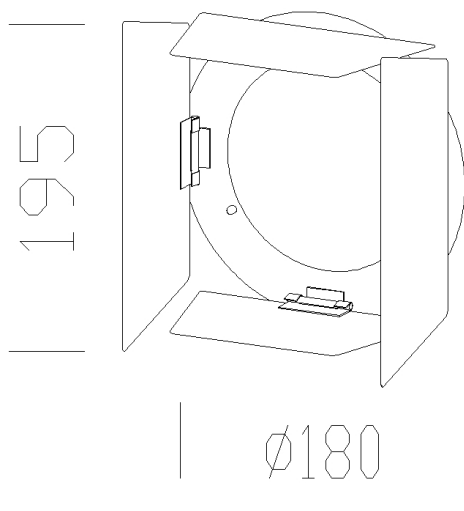

187 - Frangiluce

Codice: 995747-00

MATERIALI E COLORI

Corpo in acciaio verniciatura a polvere. Permette di direzionare il fascio luminoso.

Colore Nero

GARANZIA

Garanzia post-vendita 0 yr

DOWNLOAD

DISEGNI

DisegnoTecnico acc 187 elfo.dxf