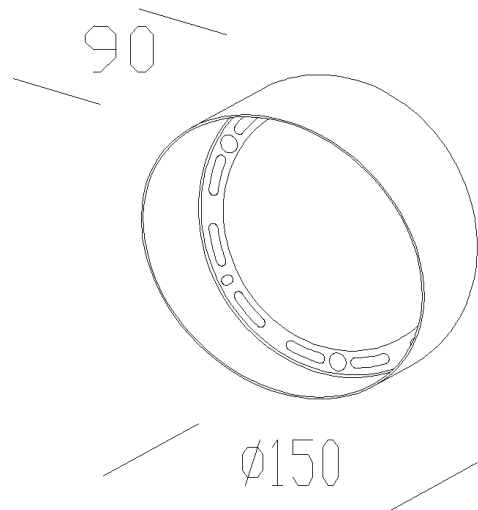

186 - Convogliatore

Codice: 995746-00

MATERIALI E COLORI

Corpo	in alluminio. Per convogliare il fascio luminoso in un'unica direzione.
Colore	Nero

GARANZIA

Garanzia post-vendita	0 yr

[DOWNLOAD](#)

DISEGNI

DisegnoTecnico acc 186 elfo.dxf