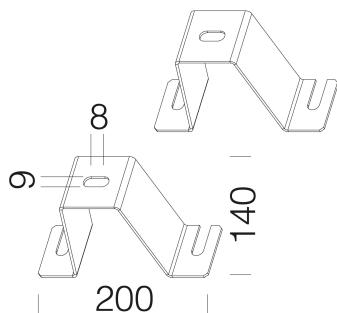

39 - staffa a plafone

Codice: 995713-00

MATERIALI E COLORI

Corpo	Staffa in acciaio; utilizzare per l'attacco diretto a plafone.
Colore	Acciaio

GARANZIA

Garanzia post-vendita	0 yr

DOWNLOAD

DISEGNI

DisegnoTecnico 36b.dxf