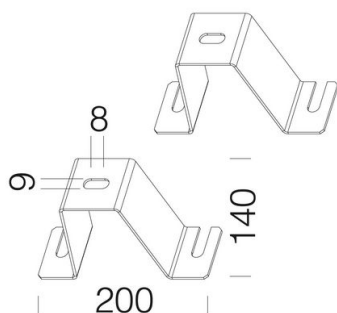

### INFORMAZIONI GENERALI

Articolo	39 - staffa a plafone
Codice	995713-00

### DIMENSIONI E PESO

Lunghezza (mm)	200 mm
Larghezza (mm)	40 mm
Altezza (mm)	140 mm
Peso (Kg)	1.1 kg

Staffa in acciaio; utilizzare per l'attacco diretto a plafone.