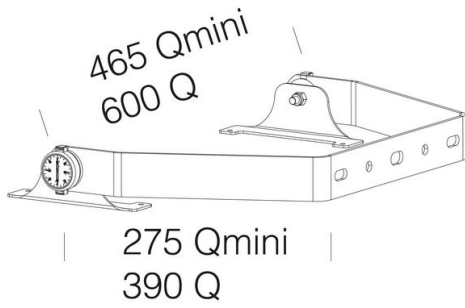

38 - staffa a parete

Codice: 995707-00

INFORMAZIONI GENERALI

Articolo	38 - staffa a parete
Codice	995707-00

DIMENSIONI E PESO

Lunghezza (mm)	600 mm
Larghezza (mm)	390 mm
Altezza (mm)	40 mm
Peso (Kg)	2 kg

Staffa in acciaio con scala graduata per consentire l'orientamento $\pm 90^\circ$ dell'apparecchio; utilizzare per l'installazione a parete.

995707-00 Astro Q
995695-00 Astro Q Mini

38 - staffa a parete

Codice: 995707-00

38 - staffa a parete

Codice: 995707-00

MATERIALI E COLORI

Corpo	Staffa in acciaio con scala graduata per consentire l'orientamento $\pm 90^\circ$ dell'apparecchio; utilizzare per l'installazione a parete. 995707-00 Astro Q 995695-00 Astro Q Mini
Colore	Antracite