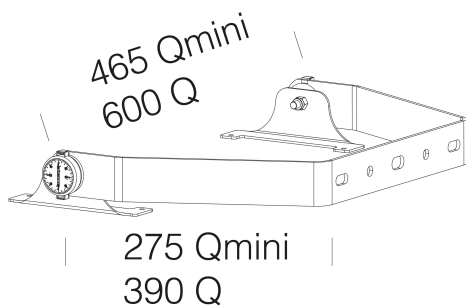

38 - staffa a parete

Codice: 995707-00

INFORMAZIONI GENERALI

Articolo	38 - staffa a parete
Codice	995707-00

DIMENSIONI E PESO

Lunghezza (mm)	600 mm
Larghezza (mm)	390 mm
Altezza (mm)	40 mm
Peso (Kg)	2 kg

Staffa in acciaio con scala graduata per consentire l'orientamento $\pm 90^\circ$ dell'apparecchio; utilizzare per l'installazione a parete.

995707-00 Astro Q
995695-00 Astro Q Mini

38 - staffa a parete

Codice: 995707-00

38 - staffa a parete

Codice: 995707-00

MATERIALI E COLORI

Corpo	Staffa in acciaio con scala graduata per consentire l'orientamento $\pm 90^\circ$ dell'apparecchio; utilizzare per l'installazione a parete. 995707-00 Astro Q 995695-00 Astro Q Mini
Colore	Antracite