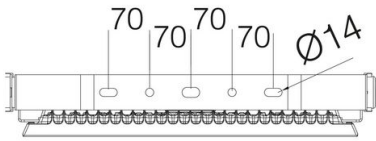

38 - staffa a parete

Codice: 995707-00

INFORMAZIONI GENERALI

Articolo	38 - staffa a parete
Codice	995707-00

DIMENSIONI E PESO

Lunghezza (mm)	600 mm
Larghezza (mm)	390 mm
Altezza (mm)	40 mm
Peso (Kg)	2 kg

Staffa in acciaio con scala graduata per consentire l'orientamento $\pm 90^\circ$ dell'apparecchio; utilizzare per l'installazione a parete.

995707-00 Astro Q
995695-00 Astro Q Mini

38 - staffa a parete

Codice: 995707-00

38 - staffa a parete

Codice: 995707-00

MATERIALI E COLORI

Corpo	Staffa in acciaio con scala graduata per consentire l'orientamento $\pm 90^\circ$ dell'apparecchio; utilizzare per l'installazione a parete. 995707-00 Astro Q 995695-00 Astro Q Mini
Colore	Antracite