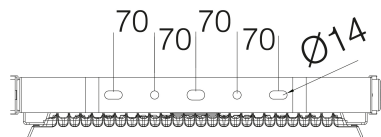

38 - staffa a parete

Codice: 995707-00

INFORMAZIONI GENERALI

Articolo	38 - staffa a parete
Codice	995707-00

DIMENSIONI E PESO

Lunghezza (mm)	600 mm
Larghezza (mm)	390 mm
Altezza (mm)	40 mm
Peso (Kg)	2 kg

Staffa in acciaio con scala graduata per consentire l'orientamento $\pm 90^\circ$ dell'apparecchio; utilizzare per l'installazione a parete.

995707-00 Astro Q
995695-00 Astro Q Mini

38 - staffa a parete

Codice: 995707-00

38 - staffa a parete

Codice: 995707-00

MATERIALI E COLORI

Corpo	Staffa in acciaio con scala graduata per consentire l'orientamento $\pm 90^\circ$ dell'apparecchio; utilizzare per l'installazione a parete. 995707-00 Astro Q 995695-00 Astro Q Mini
Colore	Antracite