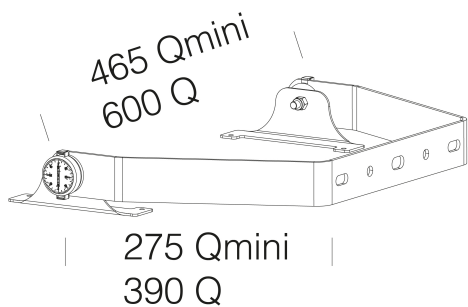

38 - staffa a parete

Codice: 995695-00

MATERIALI E COLORI

Corpo

Staffa in acciaio con scala graduata per consentire l'orientamento $\pm 90^\circ$ dell'apparecchio; utilizzare per l'installazione a parete.

995707-00 Astro Q
995695-00 Astro Q Mini

Colore

Antracite

GARANZIA

Garanzia post-vendita

0 yr

DOWNLOAD

DISEGNI

DisegnoTecnico 38gg.dxf