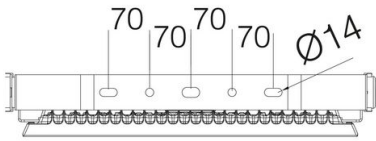

### DIMENSIONI E PESO

Lunghezza (mm)	465 mm
Larghezza (mm)	275 mm
Altezza (mm)	40 mm
Peso (Kg)	2 kg

Staffa in acciaio con scala graduata per consentire l'orientamento  $\pm 90^\circ$  dell'apparecchio; utilizzare per l'installazione a parete.