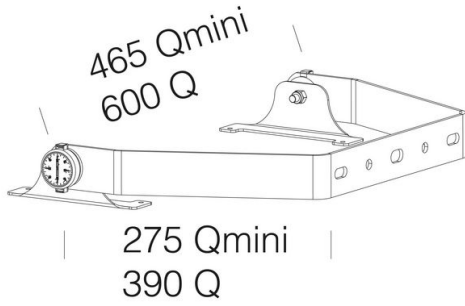

## 38 - staffa a parete

Codice: 995695-00

### INFORMAZIONI GENERALI

Articolo	38 - staffa a parete
Codice	995695-00

### DIMENSIONI E PESO

Lunghezza (mm)	465 mm
Larghezza (mm)	275 mm
Altezza (mm)	40 mm
Peso (Kg)	2 kg

Staffa in acciaio con scala graduata per consentire l'orientamento  $\pm 90^\circ$  dell'apparecchio; utilizzare per l'installazione a parete.